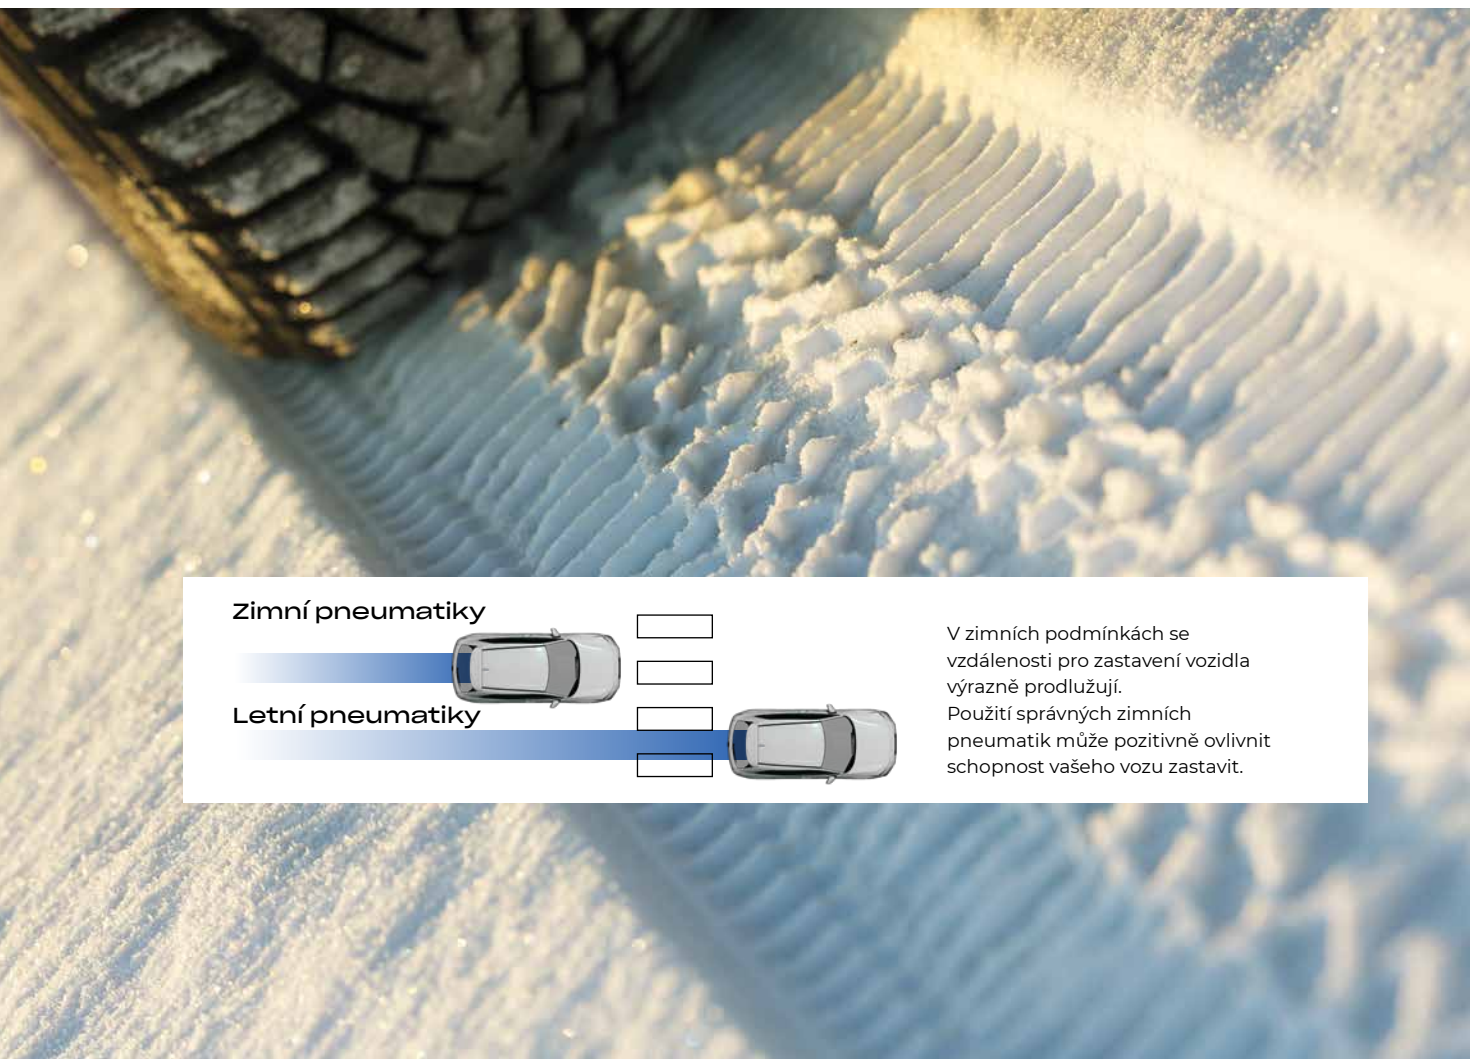

Kompletní zimní kola

Zkrotte zimu díky naší řadě kompletních kol se zimními pneu. Jsou speciálně navrženy tak, aby zajistily **vynikající přilnavost** při teplotách pod 7 °C, optimalizovaly ovládání vozidla a minimalizovaly brzdovou dráhu. Zimní pneumatiky nabízejí pohodlnější jízdní zážitek a dokonce snižují hluk od vozovky.

Zimní pneumatiky

Letní pneumatiky